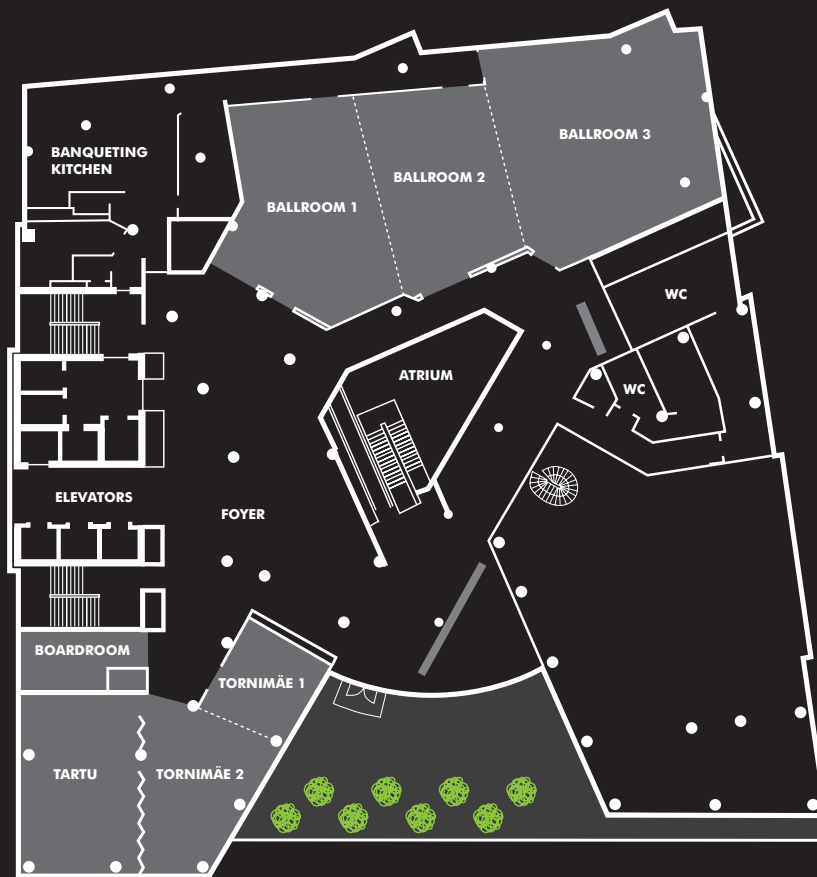

BANQUET & MEETING ROOM CAPACITIES

	DIMENSIONS			MEETING				BANQUET				
	Dimensions Meters	Room Size SQM	Height Meters	Theatre	U-Shape	Boardroom	Hollow Square	Classroom Style	Cabaret	Cocktail Reception	Banquet	
BALLROOM												
BALLROOM	33	15	481	3,3 / 5,0	500	102 / 78	100	112	300	240	500	300
BALLROOM 1	10	16	156	3,3 / 5,0	130	42 / 21	44	48	72	72	100	90
BALLROOM 2	9	14	119	3,3 / 5,0	130	42 / 21	44	48	84	72	100	90
BALLROOM 3	14	15	206	3,3 / 5,0	160	45 / 27	38	60	102	80	150	100
BALLROOM 1&2	19	15	275	3,3 / 5,0	240	60 / 40	50	78	144	136	200	170
BALLROOM 2&3	23	15	325	3,3 / 5,0	280	63 / 40	50	78	180	152	250	190
TORNIMÄE												
TORNIMÄE	6,5	17	111	3,2	100	45	44	48	60	56	90	70
TORNIMÄE 1	6,5	8	45	3,2	50	21	20	24	24	16	40	20
TORNIMÄE 2	6,5	9	66	3,2	45	21	20	24	24	24	50	30
TARTU												
TARTU	9	12	99	3,2	100	30	26	36	60	48	80	60
BOARDROOM												
BOARDROOM	8	4	29	3,2	N/A	N/A	10	N/A	N/A	N/A	N/A	N/A