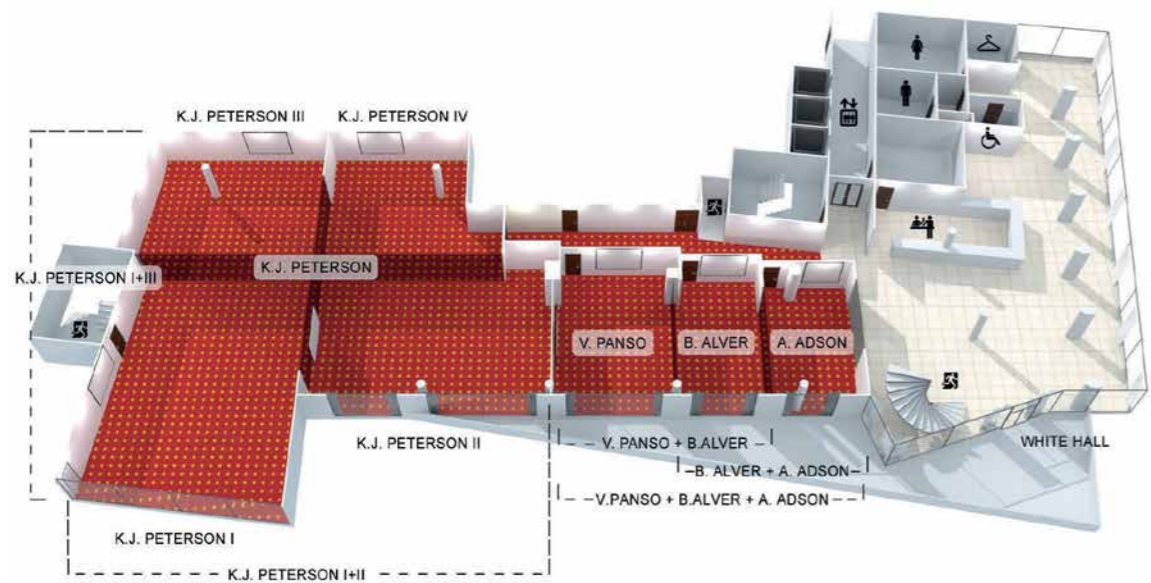

A.H. TAMMSAARE