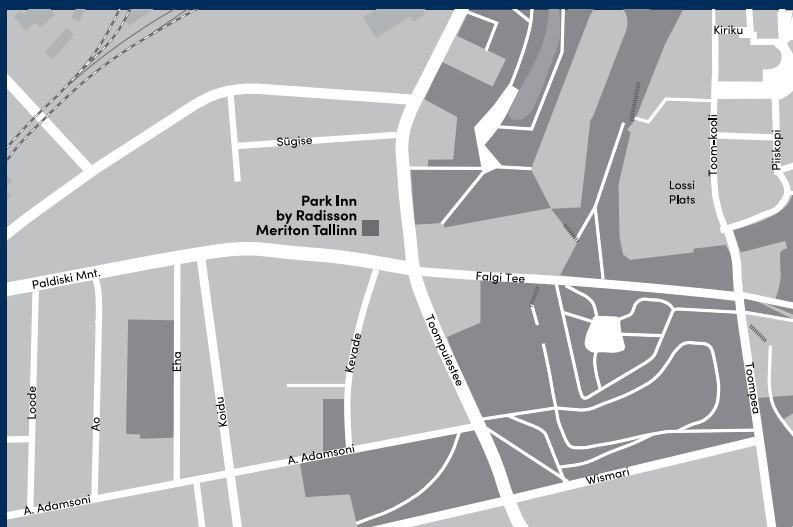

- Kohvik Mademoiselle - valmistame kõik saiakesed ja koogid kohapeal.

Asukoht

Rongiga

Balti Jaam – 1,2 km (12 min jalutuskäiku)

Lennukiga

Tallinna lennujaam – 6 km (16 min autosõitu)

Parkimine

Auto parkimine hotelli ees ja taga.