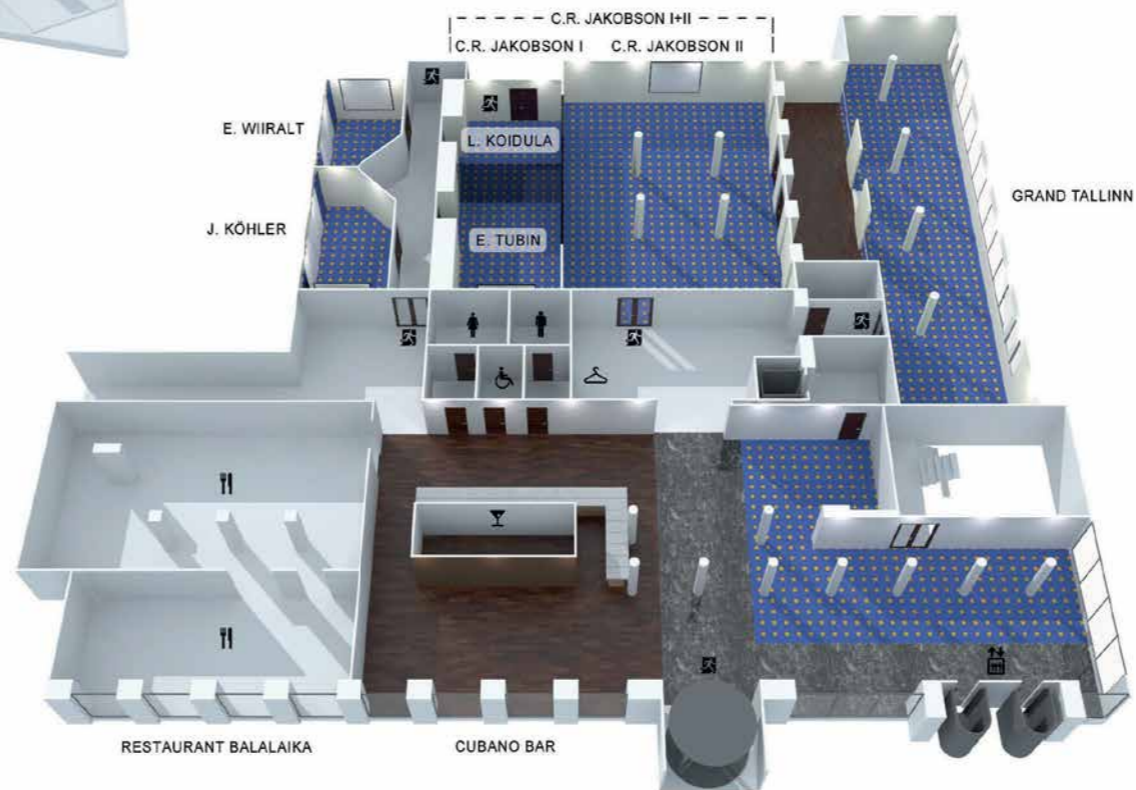

12

Nõupidamiste ruumi

380

Maksimaalne mahutavus

465

Numbrituba sh. 82 Superior tuba

nõupidamiste vahendid

Park Inn hotellis on 12 nõupidamisteruumi. 3 saali asuvad esimesel korrusel ja 9 teisel ning ülemistel korrustel.

A.H. TAMMSAARE

GRAND PANORAMA

Ruumid	Diplo- maat	Teater	Klassi- ruum	U- kuju	Kabaree	Õhtu- söök	Kõrgus	Pikkus & laius	M2
K.J. Peterson	76	380	230	52	192	260	2,75	23 & 23	417
K.J. Peterson I	32	145	84	40	-	80	2,75	11 & 13	141
K.J. Peterson II	30	90	58	32	40	60	2,75	13 & 8	110
V. Panso	20	52	32	20	-	40	2,75	6,4 & 8,7	54
B. Alver	16	36	18	20	-	20	2,75	4,6 & 8,1	35
A. Adson	16	36	18	20	-	20	2,75	4,9 & 7,7	37
V.Panso+B.Alver+A.Adson	34	130	76	40	48	90	2,75	16 & 8	126
V.Panso+B.Alver	24	90	44	30	-	70	2,75	11 & 8,1	89

Ruumid	Diplo- maat	Teater	Klassi- ruum	U- kuju	Kabaree	Õhtu- söök	Kõrgus	Pikkus & laius	M2
C.R. Jakobson I+II	30	130	70	40	80	150	2,78	14 & 17	178
Grand Tallinn	-	110	-	-	-	110	2,78	28 & 8	85
E. Wiiralt	10	14	10	-	-	10	2,78	6,3 & 3,4	23
J. Köhler	14	22	12	-	-	18	2,78	7,8 & 3,4	29
Balalaika	16	30	18	20	-	70	2,78	15 & 11	180
Grand Panorama	18	55	24	20	-	50	2,78	7,8 & 17	75
A.H. Tammsaare	30	120	70	34	48	110	2,40	7 & 18	188
Valge saal	-	-	-	-	-	120	3	25 & 14	256