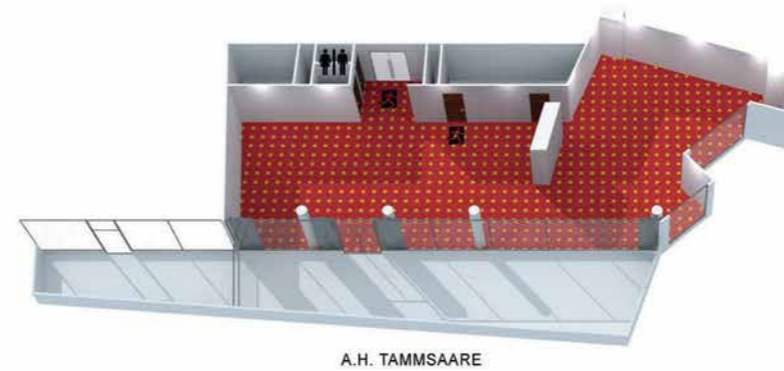

A.H. TAMMSAARE