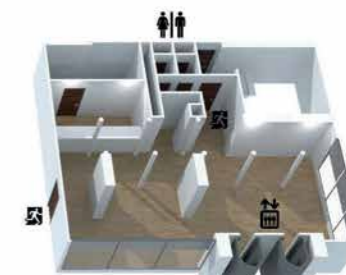

GRAND PANORAMA