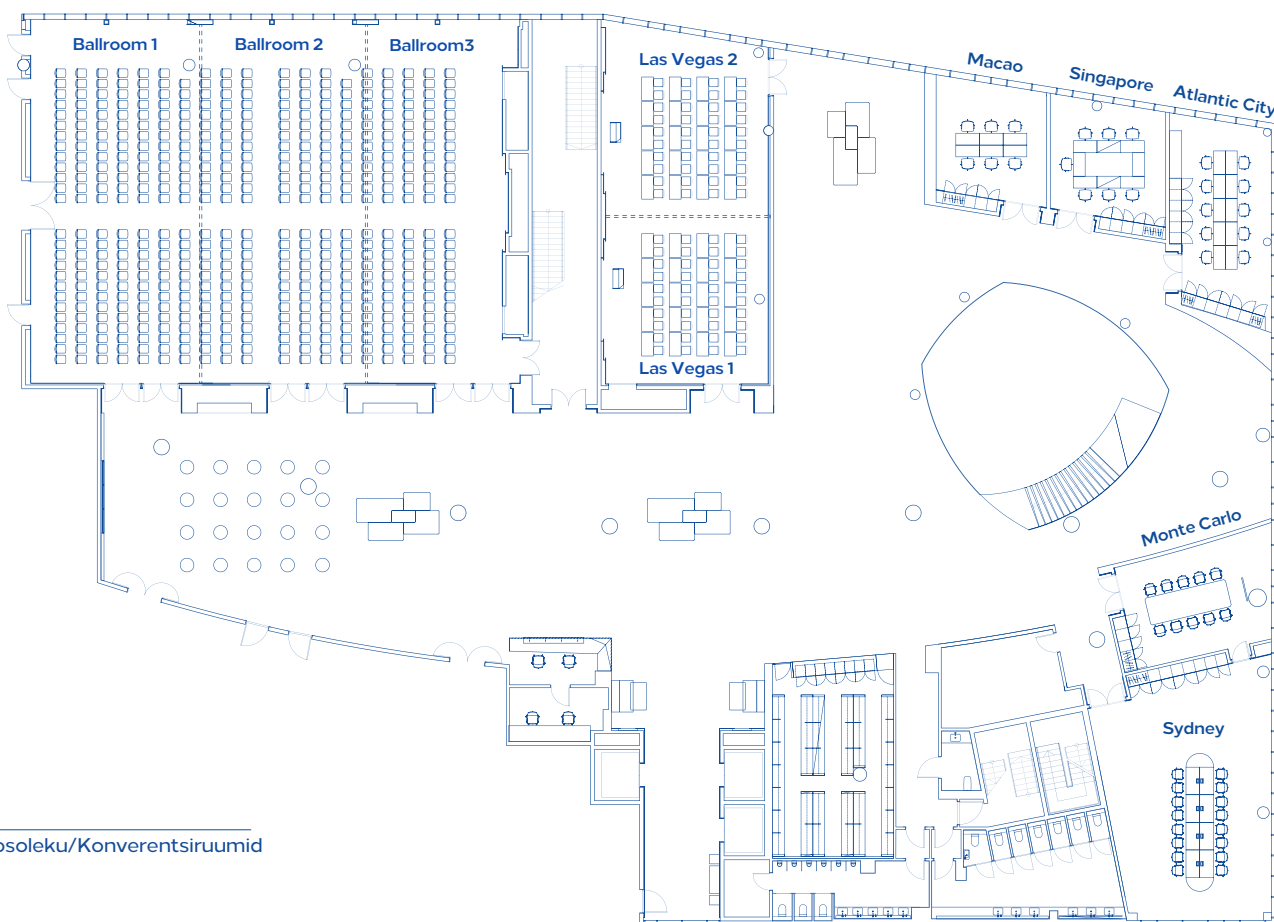

Koosoleku/Konverentsiruumid