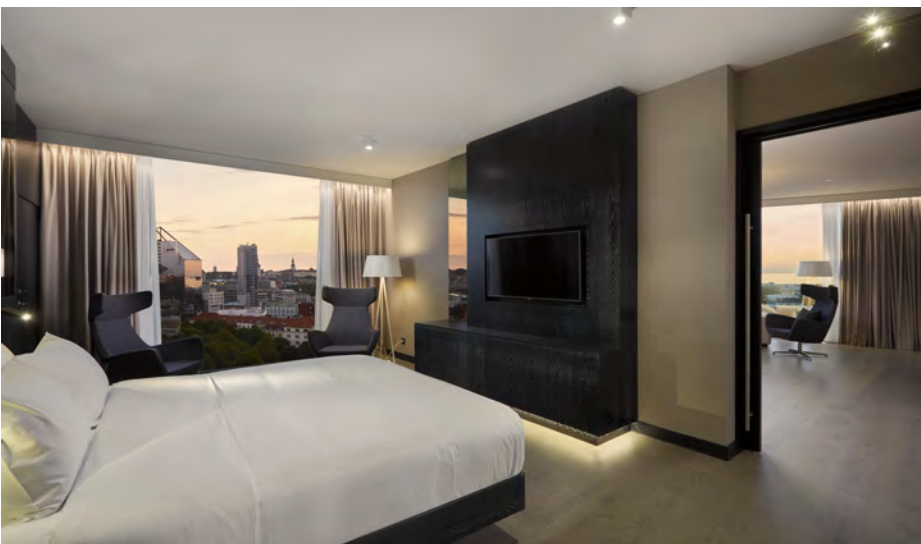

TOAD ERIVAJADUSTEGA INIMESTELE

Erivajadustega külaliste toad on kergesti ligipääsetavad ning mugava planeeringuga, moodsate võimalustega ja avarad. Turvalisuse tagamiseks on seda tüüpi tubades kergesti ligipääsetav duššiala, tugikäepidemed, häirenöör ja ukseilm. Tubades on võimalik kasutada tasuta WiFi-t ning suurt töönurka.