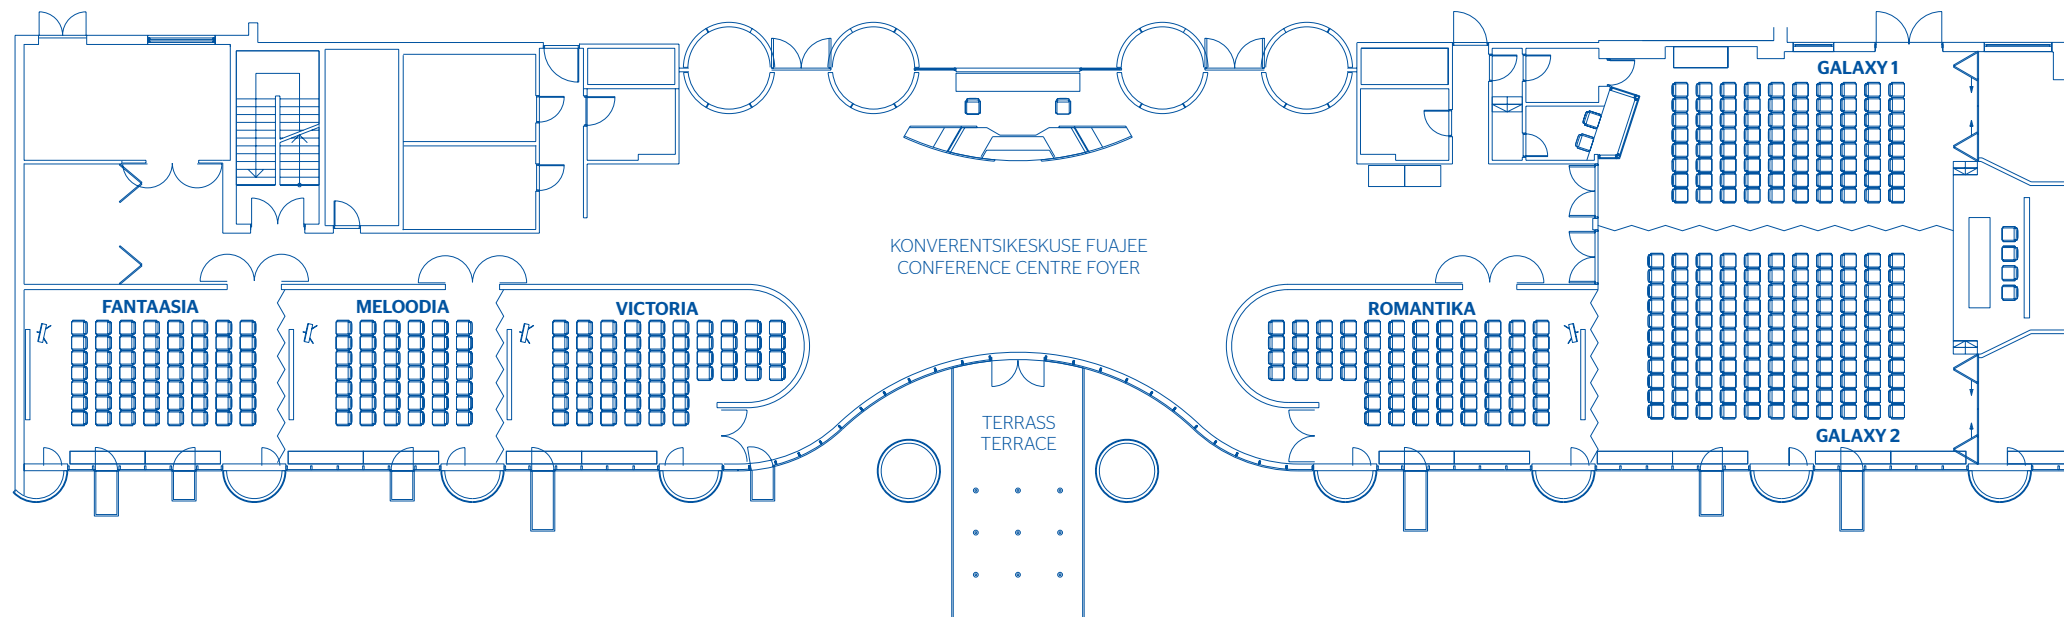

Tallink Spa & Conference Hotel

	Fantaasia	Meeloodia	Fantaasia + Meeloodia	Victoria	Meeloodia + Victoria	Fantaasia + Meeloodia + Victoria	Romantika	Galaxy 1	Galaxy 2	Galaxy 1 + Galaxy 2	Romantika + Galaxy 2	Romantika + Galaxy 1 + Galaxy 2	Nõupidamistesviit Cosmos Meeting Suite Cosmos	Nõupidamistesviit Metropolitan Meeting Suite Metropolitan	Prantsuse Nõupidamistesviit French Meeting Suite	Sigaribaar Fidel Cigar Bar Fidel
Pindala Area	50 m ²	43 m ²	93 m ²	47 m ²	90 m ²	140 m ²	53 m ²	75 m ²	112 m ²	187 m ²	165 m ²	240 m ²	51 m ²	59 m ²	55 m ²	144 m ²
Teater Theatre	56	42	98	54	96	152	54	88	121	200	175	263	-	-	-	-
Klassiruum School	24	18	48	24	48	78	30	36	60	100	90	130	-	-	-	-
U-paigutus U-style	24	16	44	20	40	64	24	32	40	42	-	-	-	-	-	-
Diplomaat Diplomat	20	16	44	20	40	64	24	32	32	32	-	-	6	6	5	-
Vastuvõtt Reception	45	30	75	45	75	120	40	70	110	190	165	250	-	-	-	44
Bankett Banquet	-	-	-	-	-	60	-	30	60	90	80	120	-	-	-	-