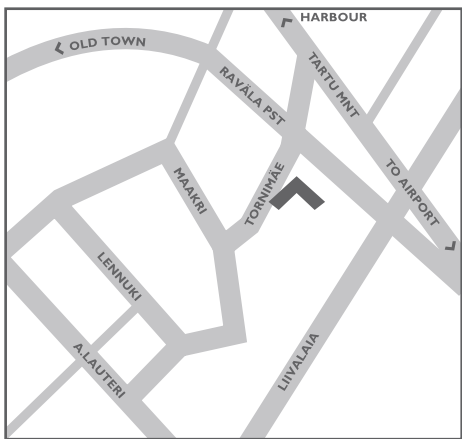

ROOM'S NAME	AREA FT²	AREA M²	L	W	H	THEATRE STYLE	CLASSROOM	BANQUET	BOARDROOM	SQUARE	U-SHAPE	RECEPTION/COCKTAIL
Ballroom	5177	481	33	15	3.3/5.0	500	200/300	300	120	112	100/78	500
Ballroom I	1679	156	10	16	3.3/5.0	130	50/72	80	44	48	42/21	100
Ballroom II	1281	119	9	14	3.3/5.0	130	50/72	80	44	48	42/21	100
Ballroom III	2217	206	14	15	3.3/5.0	150	70/100	110	38	60	48/27	200
Ballroom I & II	2960	275	19	15	3.3/5.0	240	100/140	170	50	75	60/40	200
Ballroom II & III	3498	325	23	15	3.3/5.0	280	120/180	190	50	78	63/40	300
Tomimäe I	484	45	6.5	8	3.2	50	18/24	40	20	24	21	50
Tomimäe II	710	66	6.5	9	3.2	50	18/24	40	20	30	24	50
Tomimäe I & II	1195	111	6.5	17	3.2	100	36/60	80	44	48	45	100
Tartu	1066	99	9	12	3.2	100	36/60	80	26	36	30	100
Boardroom	312	29	4	8	3.2	N/A	N/A	10	10	10	9	N/A