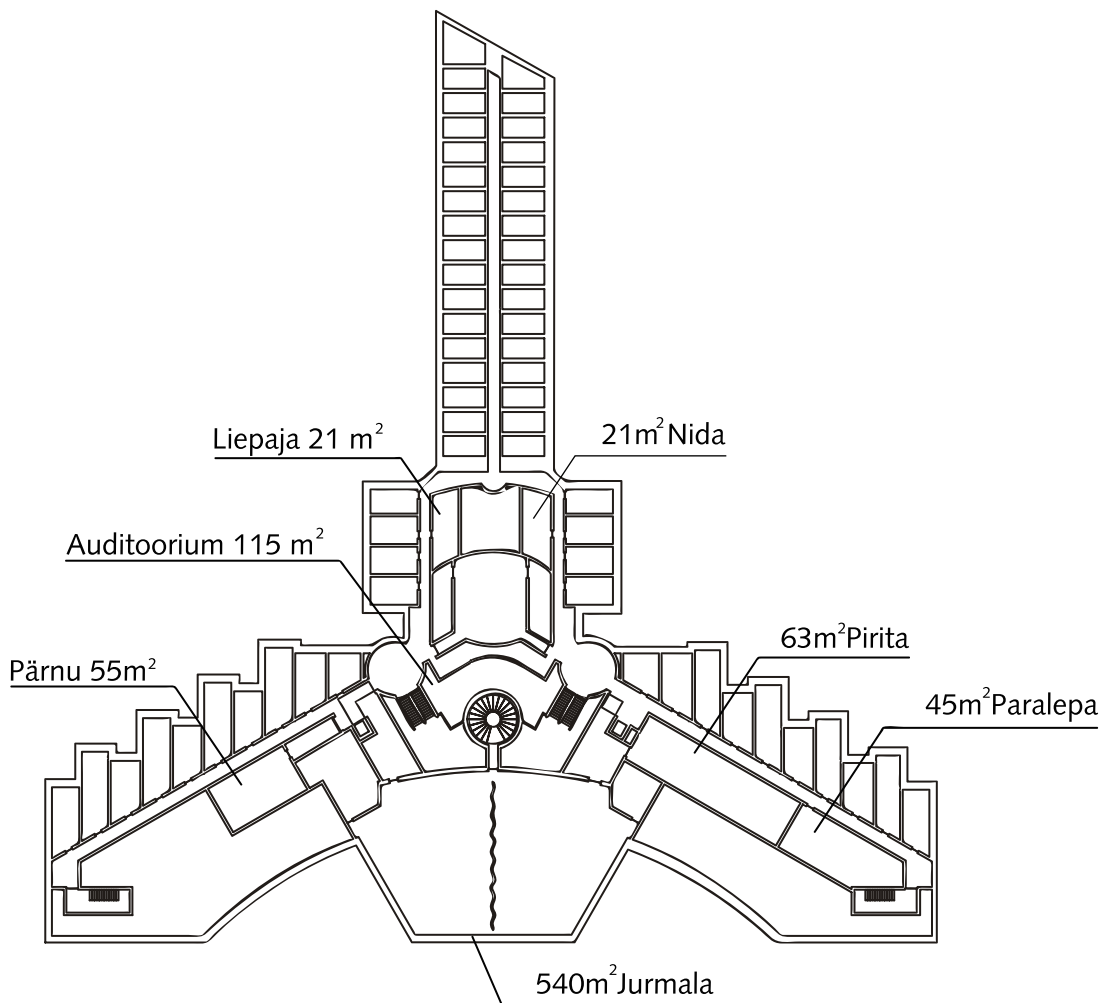

# Strand SPA & Conference Hotel

Facility	Size	Theatre	Classroom	U-table	Round Table
Jurmala	540m <sup>2</sup>	500	212	56	72
Jurmala I	–	100	52	30	40
Jurmala II	–	160	100	46	64
Jurmala III	–	100	52	30	40
Pirita	63m <sup>2</sup>	55	36	26	32
Pärnu	55m <sup>2</sup>	48	30	24	28
Paralepa	45m <sup>2</sup>	40	24	20	20
Liepaja	21m <sup>2</sup>	–	–	–	8
Nida	21m <sup>2</sup>	–	–	–	8
Auditorium	115m <sup>2</sup>	95	–	–	–