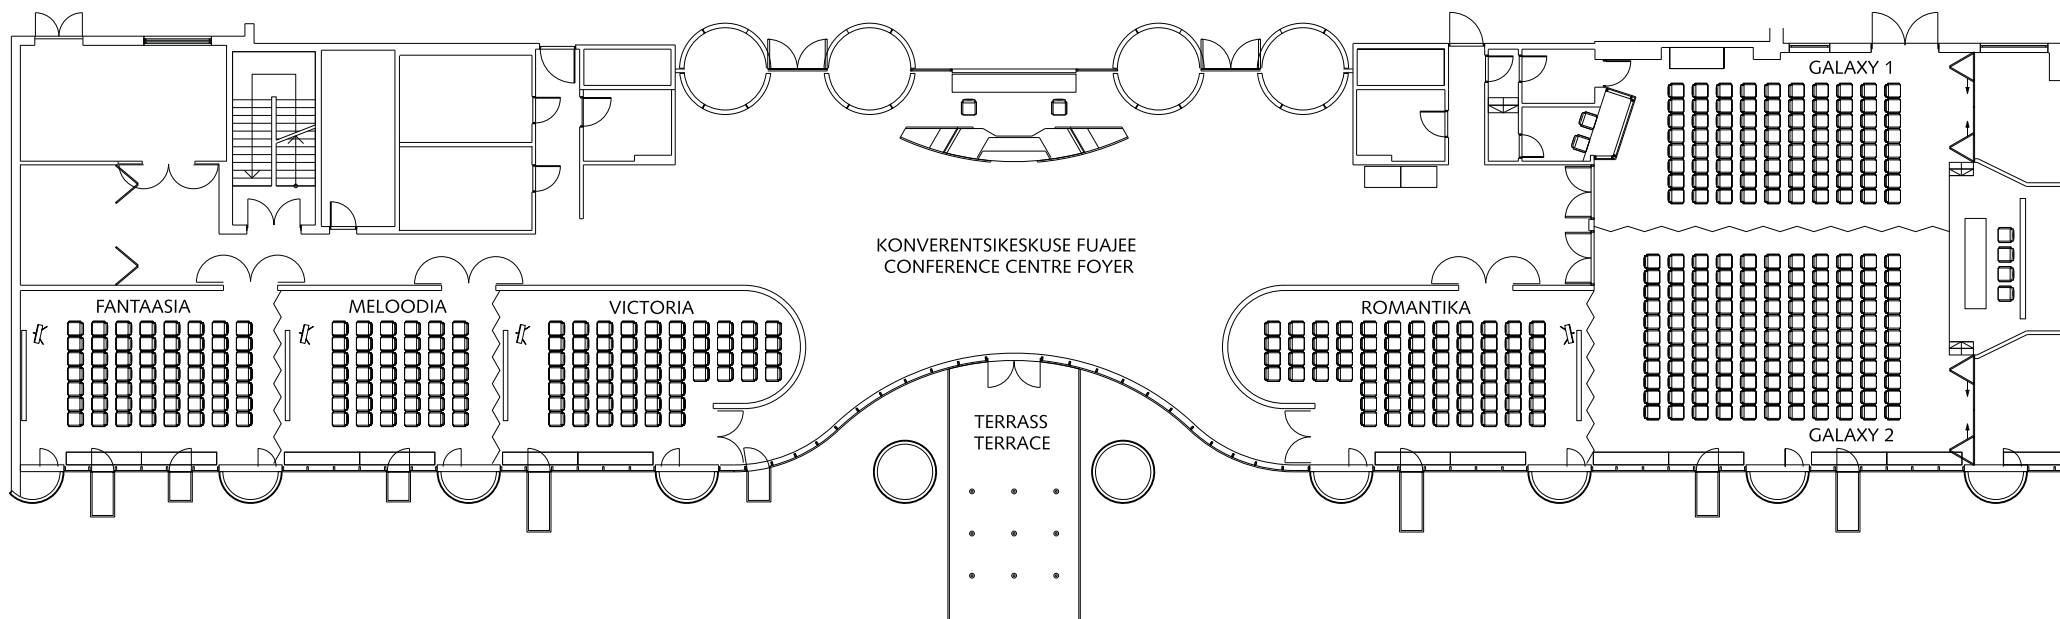

# Tallink Spa & Conference Hotel

	Fantaasia	Meloodia	Fantaasia + Meloodia	Victoria	Meloodia + Victoria	Fantaasia + Meloodia + Victoria	Romantika	Galaxy 1	Galaxy 2	Galaxy 1 + Galaxy 2	Romantika + Galaxy 2	Romantika + Galaxy 1 + Galaxy 2	Nõupidamistesviit Cosmos Meeting Suite Cosmos	Nõupidamistesviit Metropolitan Meeting Suite Metropolitan	Prantsuse Nõupidamistesviit French Meeting Suite	Sigaribaar Fidel Cigar Bar Fidel
Pindala Area	50 m <sup>2</sup>	43 m <sup>2</sup>	93 m <sup>2</sup>	47 m <sup>2</sup>	90 m <sup>2</sup>	140 m <sup>2</sup>	53 m <sup>2</sup>	75 m <sup>2</sup>	112 m <sup>2</sup>	187 m <sup>2</sup>	165 m <sup>2</sup>	240 m <sup>2</sup>	51 m <sup>2</sup>	59 m <sup>2</sup>	55 m <sup>2</sup>	144 m <sup>2</sup>
Teater Theatre	56	42	98	54	96	152	54	88	121	200	175	263	-	-	-	-
Klassiruum School	24	18	48	24	48	78	30	36	60	100	90	130	-	-	-	-
U-paigutus U-style	20	16	44	20	40	64	24	32	40	42	-	-	-	-	-	-
Diplomaat Diplomat	20	16	44	20	40	64	24	32	32	32	-	-	6	6	5	-
Vastuvõtt Reception	45	30	75	45	75	120	40	70	110	190	165	250	-	-	-	44
Bankett Banquet	-	-	-	-	-	60	-	30	60	90	80	120	-	-	-	-